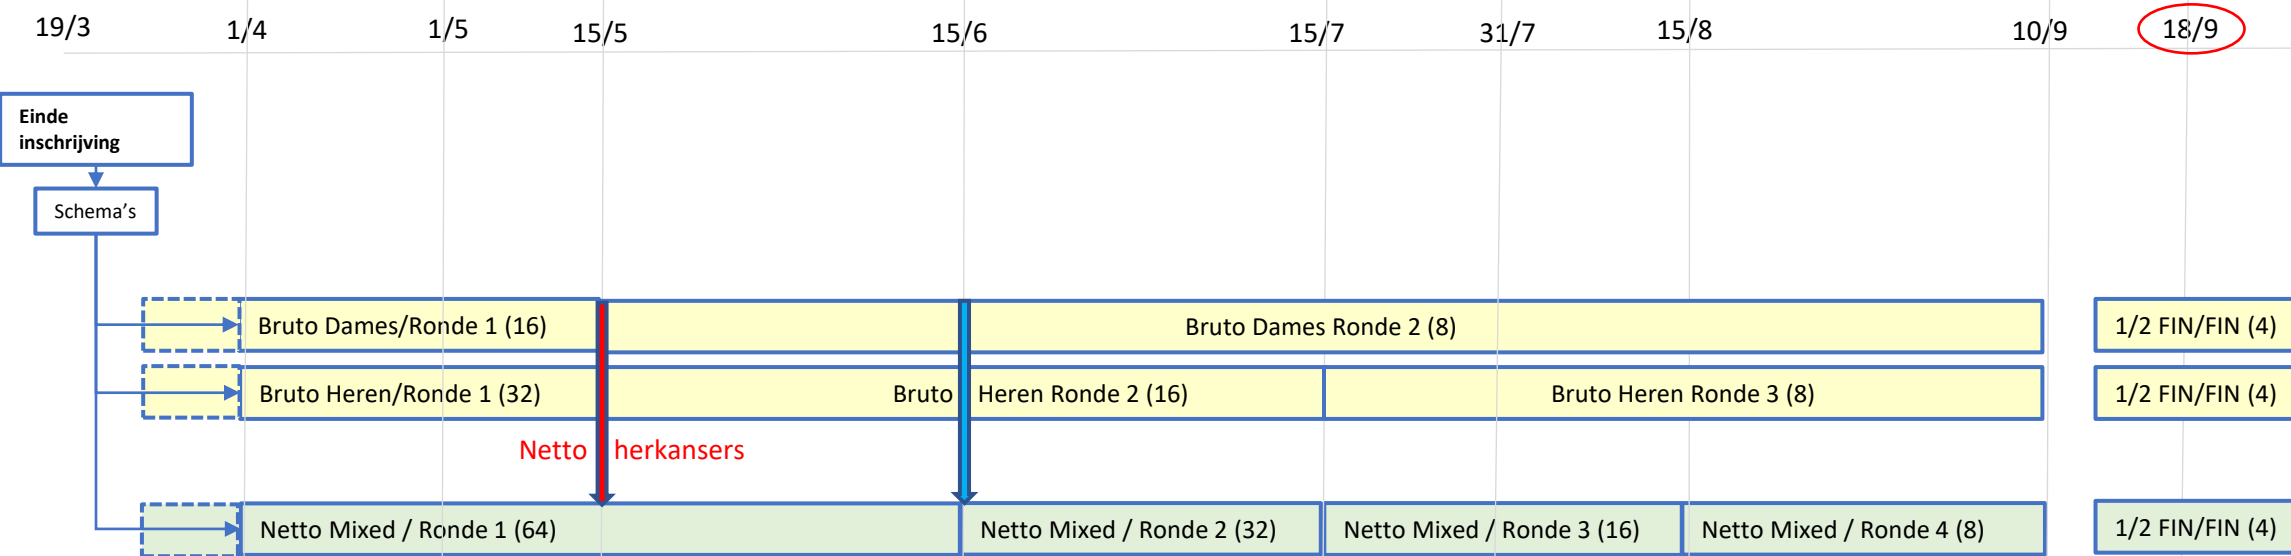

Matchplay kampioenschap 2022 overall schema

- Begindatums per ronde zijn zacht (beginnen zodra mogelijk in het schema). **Speel per ronde zo vroeg mogelijk**, om over het geheel flexibiliteit te creëren!
- Einddatums per ronde zijn harde datums!
- Bruto klassement: Verliezers uit de eerste ronde stromen als herkanser door naar de eerste ronde Netto-Mixed. Bruto deelnemers daarvoor moeten uiterlijk 15/5 hun eerste ronde gespeeld hebben. Degenen met een bye in de eerste ronde moeten 15/6 hun tweede ronde gespeeld hebben: zij herkansen bij verlies in de tweede ronde netto mixed.
- Het schema voor Netto Mixed bevat bij aanvang een aantal lege plaatsen voor de herkansers uit het bruto klassement.
- Competitiespelers en spelers met een handicap tot 20 worden gevraagd deel te nemen aan het Bruto klassement.
- Alle deelnemers geven hun voorkeur op bij inschrijving.