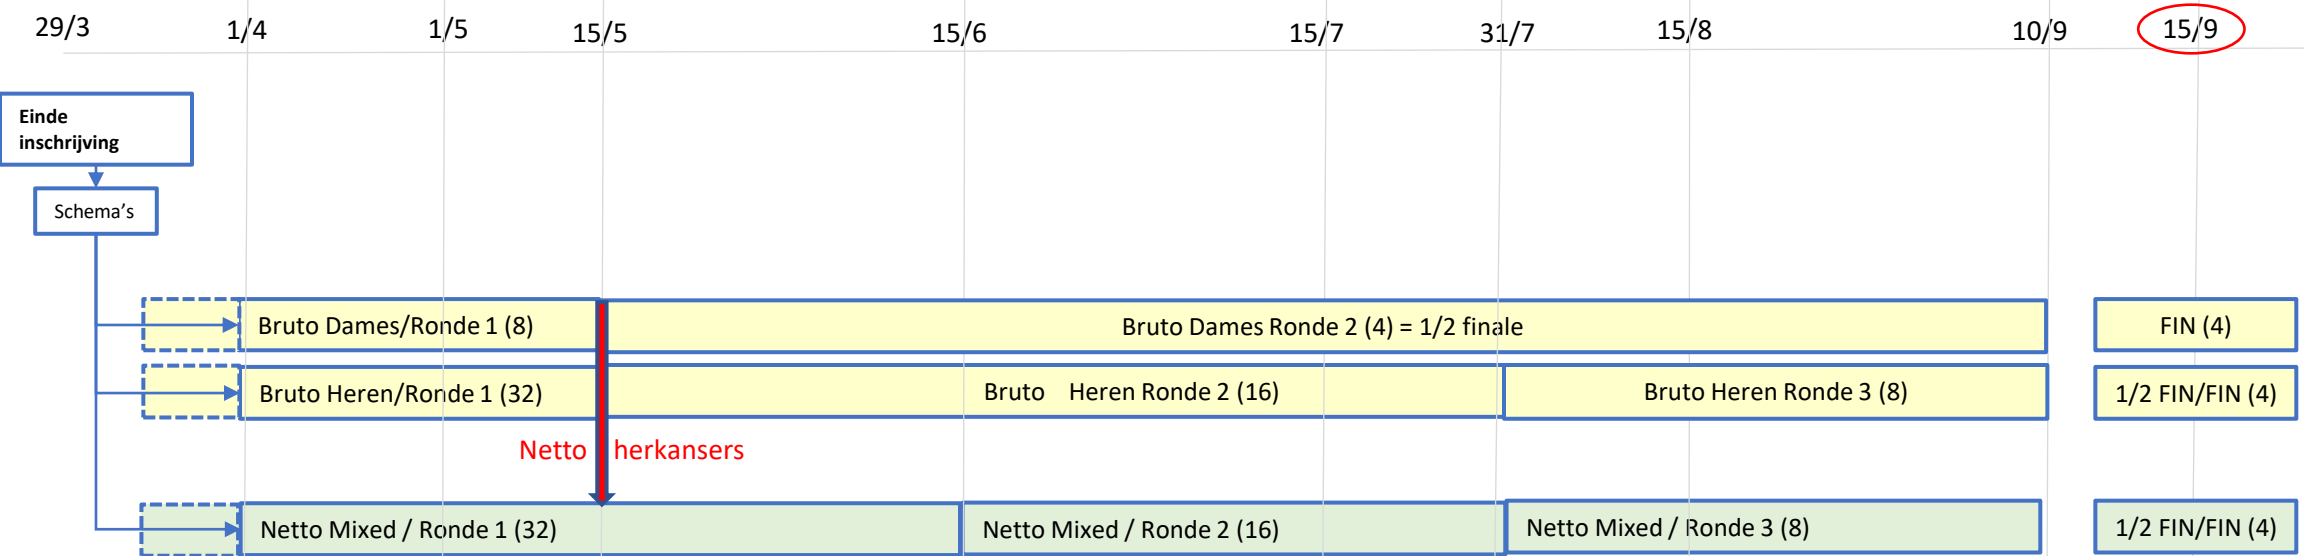

# Matchplay kampioenschap 2024 overall schema

- Begindatums per ronde zijn zacht (beginnen zodra mogelijk in het schema). **Speel per ronde zo vroeg mogelijk**, om over het geheel flexibiliteit te creëren!
- Einddatums per ronde zijn harde datums!
- Bruto klassement: Verliezers uit de eerste ronde stromen als herkanser door naar de eerste ronde Netto-Mixed. Bruto deelnemers daarvoor moeten uiterlijk 15/5 hun eerste ronde gespeeld hebben.
- Het schema voor Netto Mixed bevat bij aanvang een aantal lege plaatsen voor de herkansers uit het bruto klassement.
- Competitiespelers en spelers met een handicap tot 20 worden gevraagd deel te nemen aan het Bruto klassement.
- Alle deelnemers geven hun gewenste klassement (N/B) op bij inschrijving