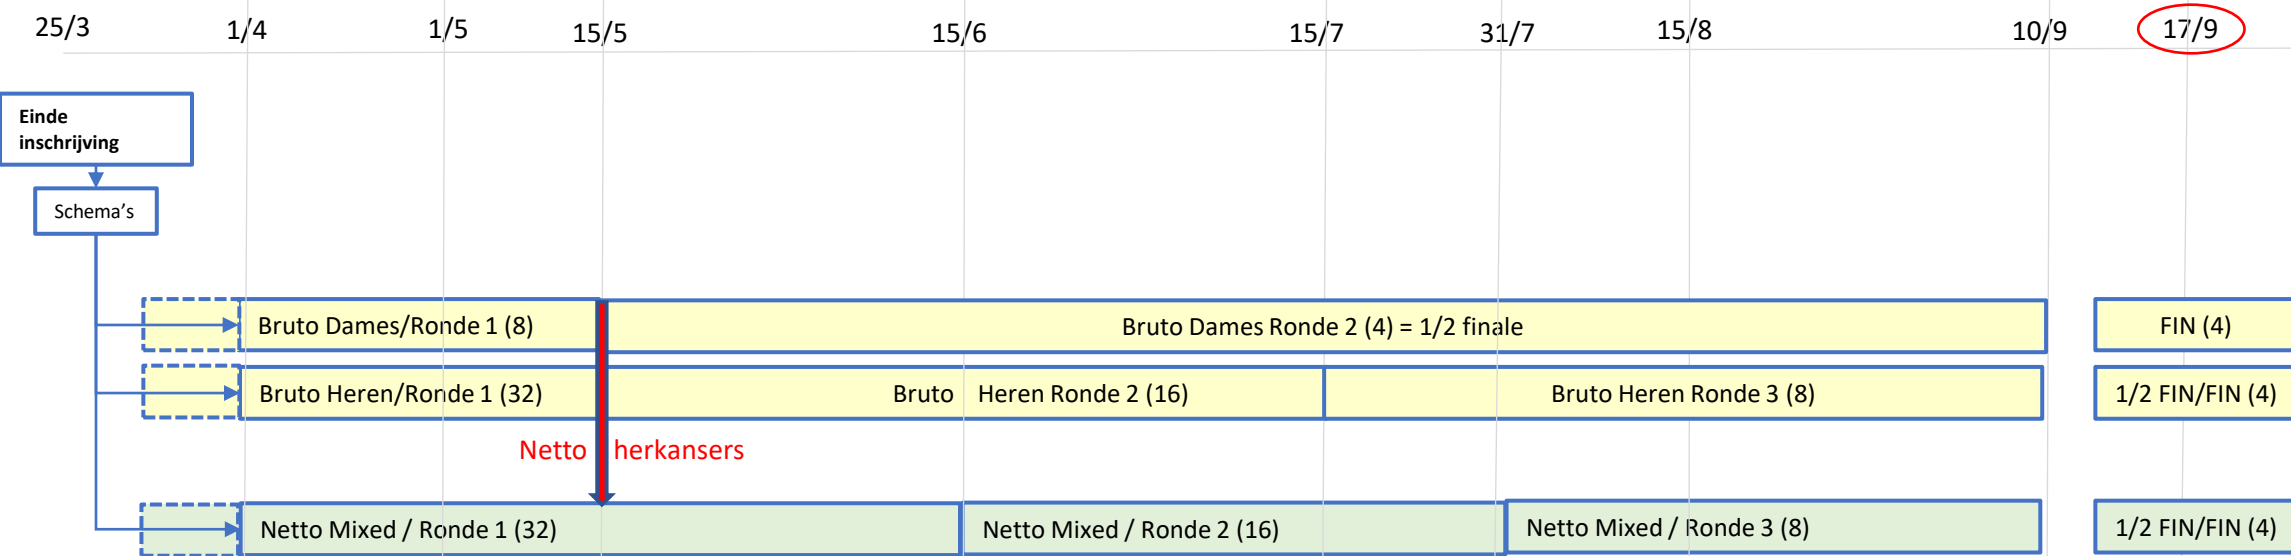

# Matchplay kampioenschap 2023 overall schema

- Begindatums per ronde zijn zacht (beginnen zodra mogelijk in het schema). **Speel per ronde zo vroeg mogelijk**, om over het geheel flexibiliteit te creëren!
- Einddatums per ronde zijn harde datums!
- Bruto klassement: Verliezers uit de eerste ronde stromen als herkanser door naar de eerste ronde Netto-Mixed. Bruto deelnemers daarvoor moeten uiterlijk 15/5 hun eerste ronde gespeeld hebben.
- Het schema voor Netto Mixed bevat bij aanvang een aantal lege plaatsen voor de herkansers uit het bruto klassement.
- Competitiespelers en spelers met een handicap tot 20 worden gevraagd deel te nemen aan het Bruto klassement.
- Alle deelnemers geven hun gewenste klassement (N/B) op bij inschrijving