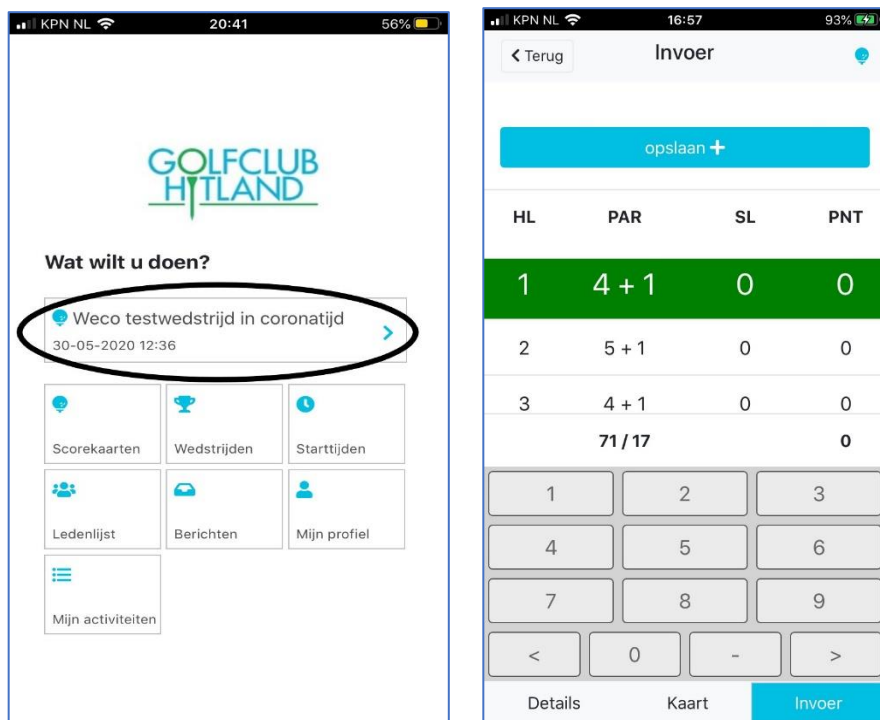

## Beschrijving WEBapp: Invoeren Scorekaarten van een **Wedstrijd van de Golfclub.**

Voor het invoeren van een scorekaart van een Wedstrijd van de Golfclub is op de wedstrijddag, vanaf de aanvangstijd van de wedstrijd een “tegeltje” te zien in de Webapp: zie hieronder.

Let op: het tegeltje “Scorekaarten” dient voor het invoeren van losse Q-kaarten en dus niet voor de scorekaart van een wedstrijd van de Golfclub!

Met het aanklikken van dit tegeltje kom je direct in een invoerscherm voor het invoeren van de scorekaart: zie de tweede afbeelding hieronder:

Het scherm voor de invoer bevat 2 delen:

- Score weergave per hole, par van de baan, pl. hcp, slagen en stableford score
- Numerieke toetsen bord voor het invoeren van de scores (deze worden direct, per hole, opgeslagen)

Ingevoerde scores worden in de groene balk getoond.

Met je pijltjes < en > op het numerieke toetsenbord kan je naar een vorige of volgende hole “scrollen”.

Via de knop “Terug” kan je eventueel vanaf hole 1 opnieuw beginnen.