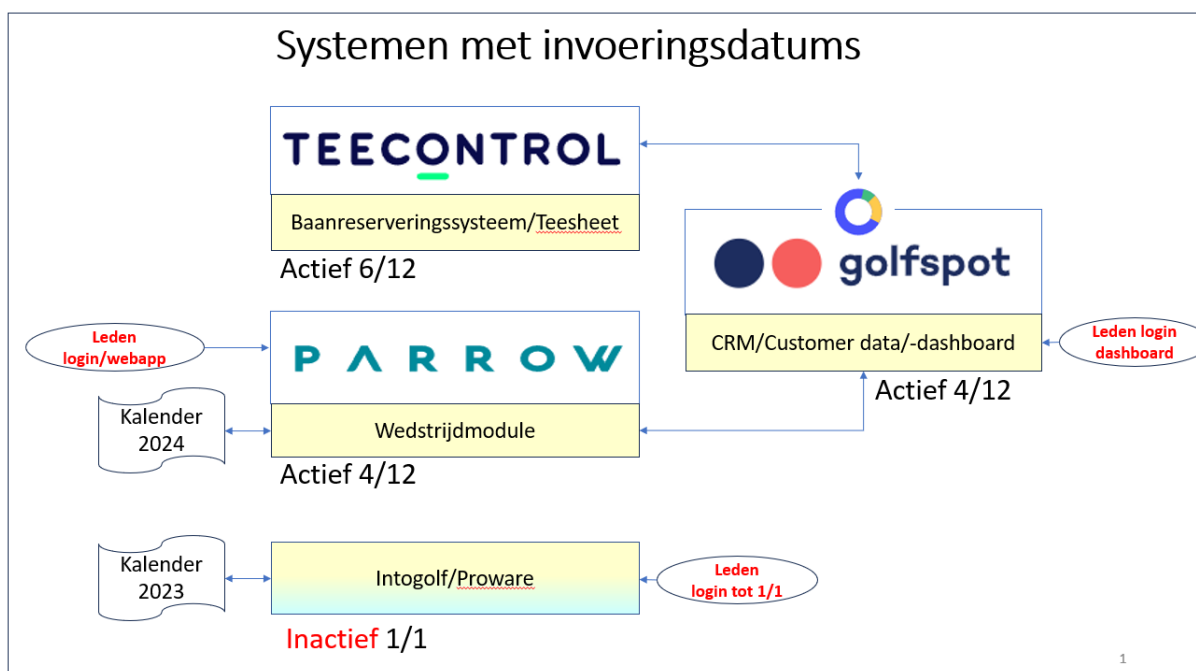

De Golfclub gaat **begin december** over op een nieuw wedstrijdsysteem (Parrow).

**Dat systeem gaan we gebruiken voor wedstrijden in 2024:** de kalender van het eerste kwartaal staat er dan in, dus vanaf begin december kan je daarop gaan in- of uitschrijven.

Het dashboard van Golfspot wordt gekoppeld met functies van Parrow voor onze wedstrijden, zoals het inzien van de wedstrijdkalender, het in- en uitschrijven, inzien van de startlijsten en uitslagen.

Commissies krijgen toegang op Parrow voor het organiseren van de wedstrijden en voor spelers komt er ook een nieuwe webapp, vergelijkbaar met wat we nu hebben.

Op de website van de golfclub wordt de huidige leden-login gekoppeld naar het **dashboard**, in plaats van naar **Proware**.

Voor de resterende wedstrijden in 2023 blijven we nog **Proware** gebruiken.

Op de website van de golfclub wordt een separate leden-login gekoppeld naar Proware, tot eind 2023.

Een overzichtsplaatje zie je hieronder.

Per 20-11 wordt de **handicapregistratie** omgezet van Proware naar de nieuwe platformen **Parrow** en **Golfspot**. Dit betekent dat het invoeren van **losse Q-kaarten** tijdelijk **NIET** meer plaats kan vinden via de website/webapp. Je kunt losse Q-kaarten nog **wel altijd invoeren via Golf.nl**.